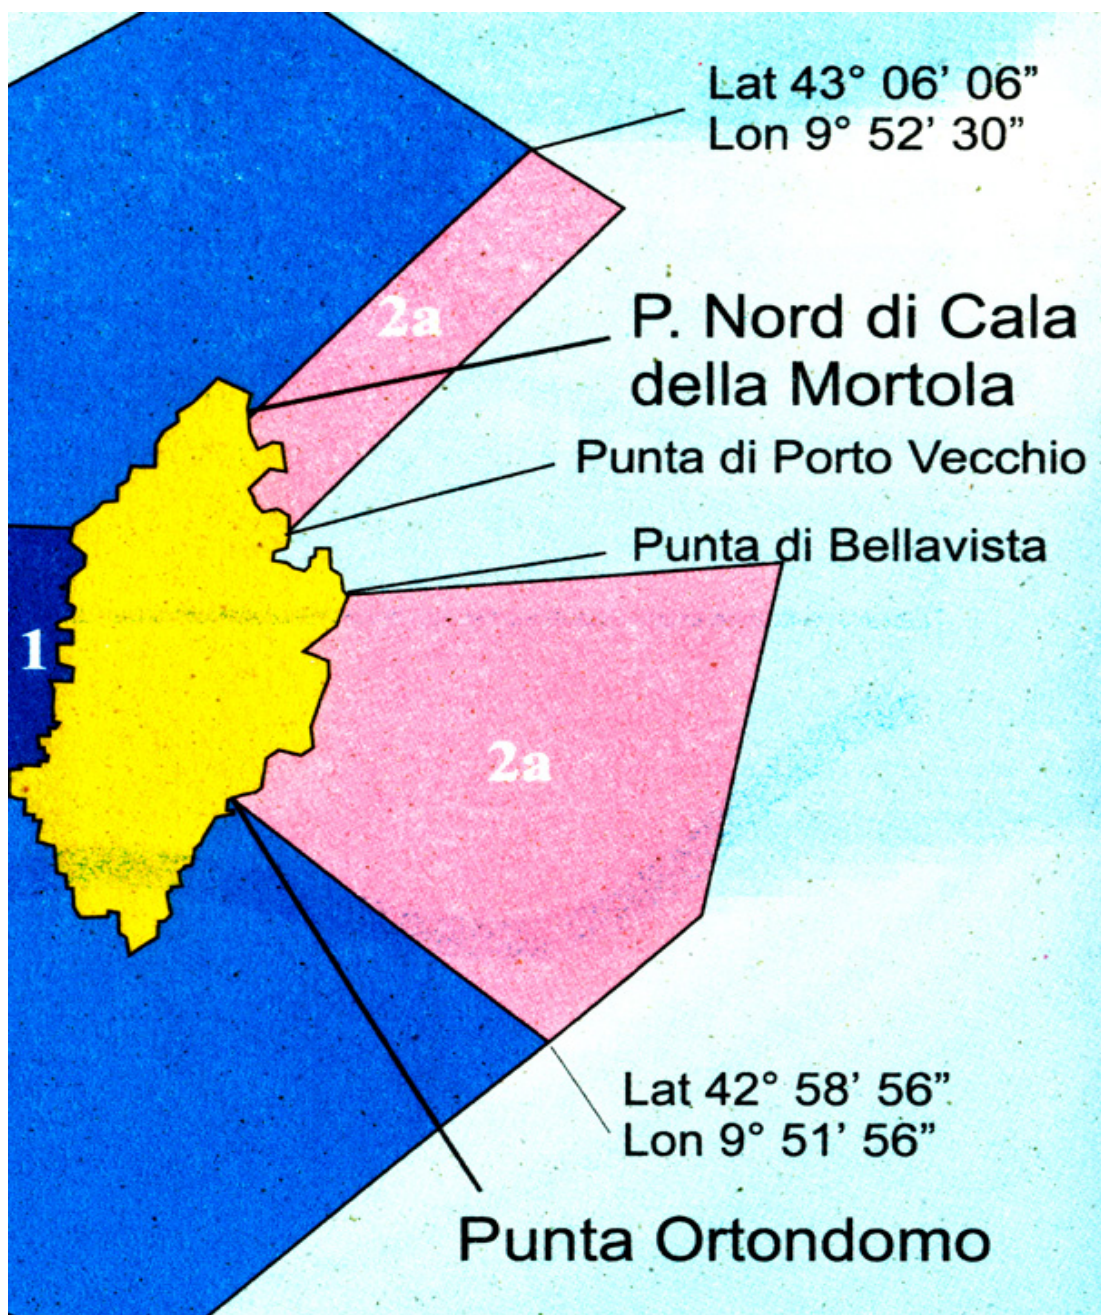

## **Gara di Pesca e Sagra del Totano 2021**

### **Regolamento Gara di Pesca del Totano**

La Gara si svolgerà sabato 30 ottobre 2021

Tutti i partecipanti devono presentare il *Green Pass* covid-19

## "Regolamento Categoria a mare"

Area di Pesca a MARE (tra Punta di Porto Vecchio e Punta di Bellavista)

La categoria comprende due sottocategorie:

**BARCHE A MOTORE:** comprende una imbarcazione a motore con un minimo di due partecipanti. Possono pescare solo gli iscritti alla gara di pesca con un minimo di due iscritti.

Il campo di gara a mare andrà dalla punta di Porto Vecchio alla Punta della Bellavista.

La gara si svolgerà dalle ore 17:00 alle ore 19:30 di sabato 30 ottobre 2021, la partenza è prevista dall'imboccatura del Porto dove le barche si possono allineare o dall'ormeggio nel porto o in rada.