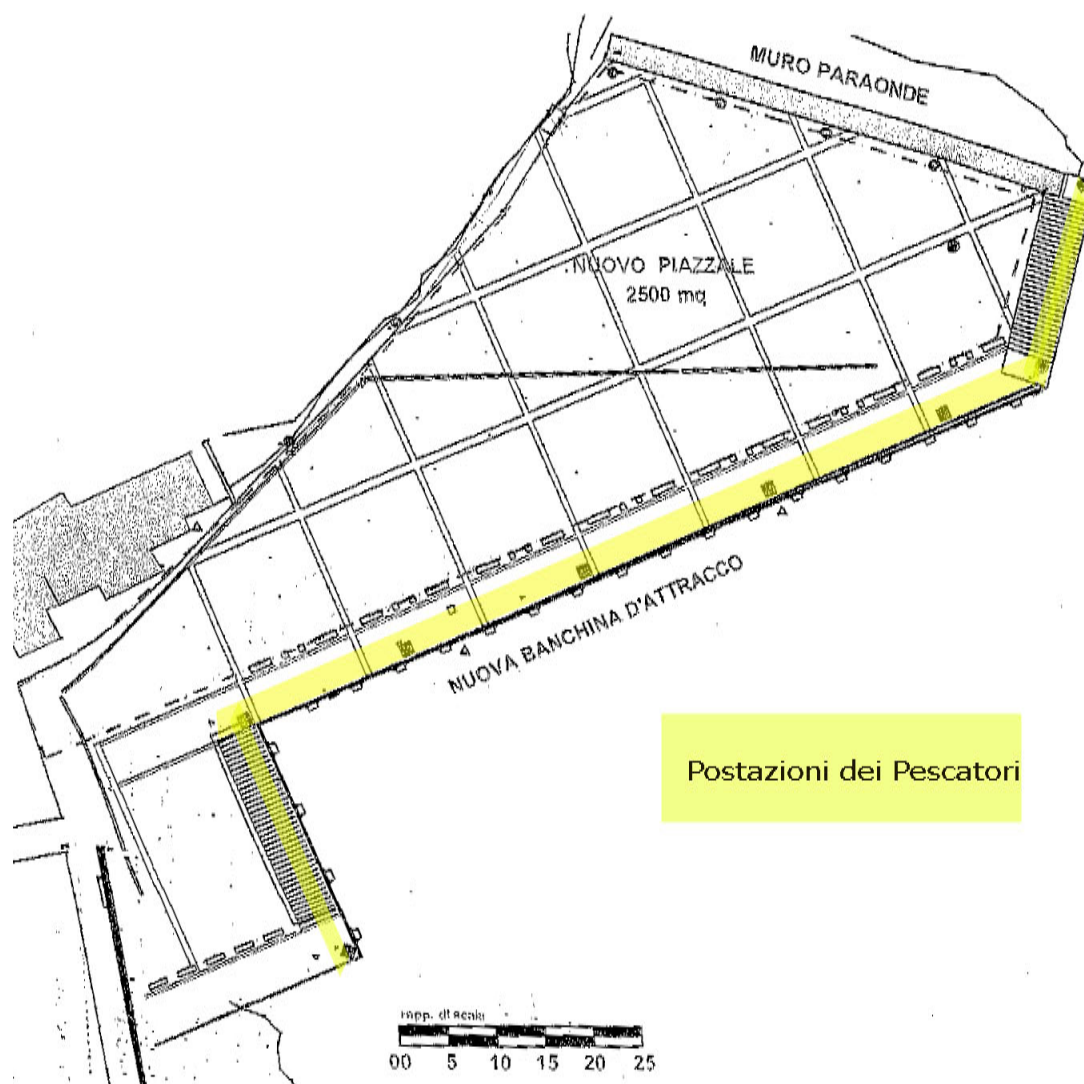

"Regolamento Categoria a terra"

Area di Pesca a TERRA (banchina di attracco in giallo)

La categoria comprende singoli partecipanti. Possono partecipare alla gara tutti i maggiorenni ed i minorenni solo con autorizzazione scritta da parte di un genitore.

Non ci sono limitazioni sul numero di lenze utilizzate e sulle esche.

Ad ogni partecipante all'inizio della gara sarà assegnato una Cassetta che dovrà essere riconsegnata alla Proloco insieme al pescato. La consegna dei tagliandi numerici si svolgerà dalle ore 15:00 fino all'assegnazione delle postazioni di Pesca alle ore 16.45.

Le postazioni di Pesca saranno estratte a sorte alle ore 16.30. Il pescatore estratto a sorte potrà scegliere prima degli altri la postazione di pesca preferita dopo la partenza del traghetto.